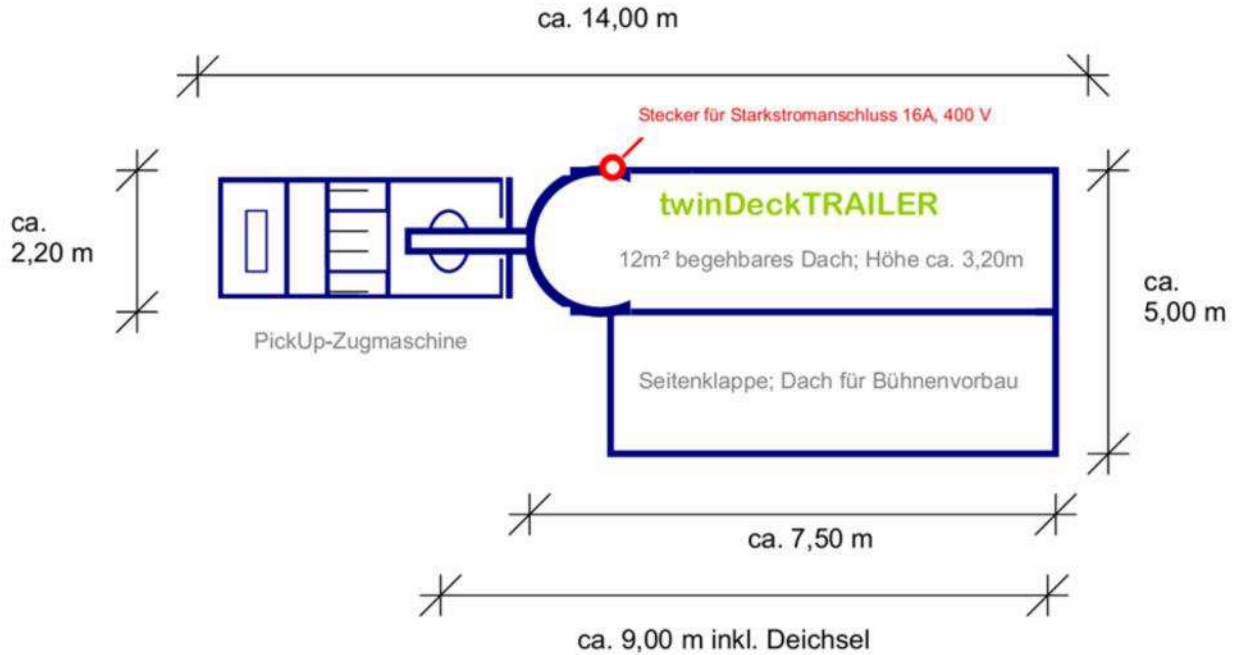

twinDeckTRAILER

der Doppeldecker unter den Roadshowanhängern

Skizze·Aufstellfläche· (Platzbedarf)

Branding-Maße

Außenmaße und Bannergrößen

Innen-Rückwand

Alle Maßangaben ohne Gewähr!

Vor Bestellung von Brandings wie Folienverklebung oder Banner bei nicht von SAM sound and more zertifizierten Partnern muss das ausführende Unternehmen für Begutachtung und richtiges Aufmaß selber sorgen.