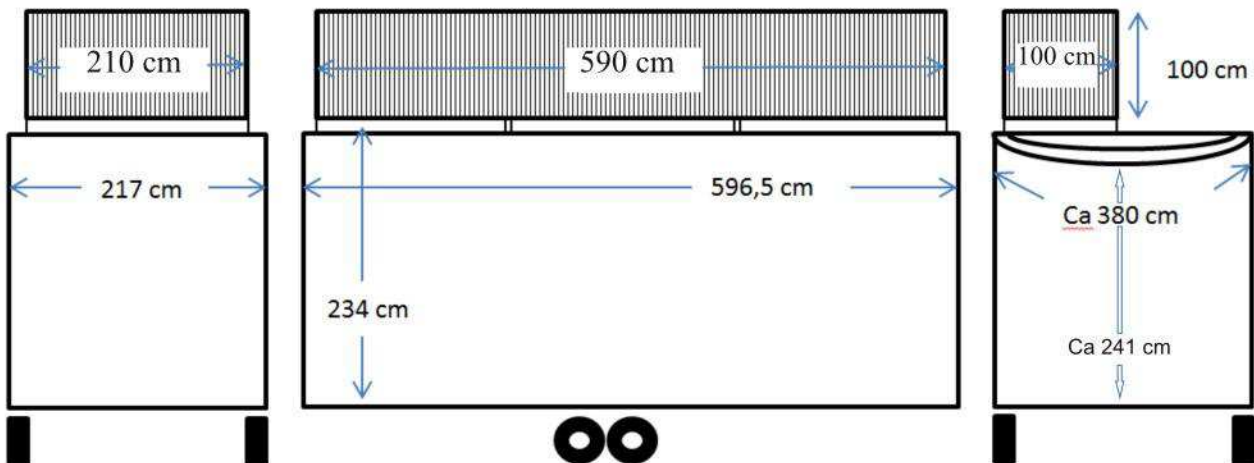

twinDeckTRAILER

der Doppeldecker unter den Roadshowanhängern

Skizze·Aufstellfläche· (Platzbedarf)

Branding-Maße

Außenmaße und Bannergrößen

Innen-Rückwand

Alle Maßangaben ohne Gewähr!

Vor Bestellung von Brandings wie Folienverklebung oder Banner bei nicht von SAM sound and more zertifizierten Partnern muss das ausführende Unternehmen für Begutachtung und richtiges Aufmaß selber sorgen.